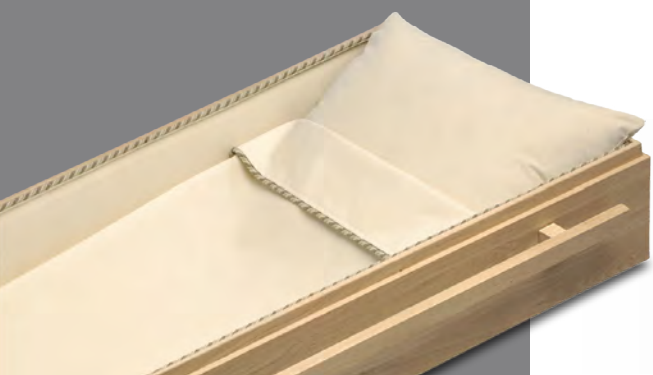

Bekleding, strak ongebleekt katoen
met gemêleerd koord

Massief eiken, Eco Natuur

Carino Eiken RVS

Carino Eiken

Bekleding, strak ongebleekt katoen
met gemêleerd koord

Massief grenen ongeschaafd

Bekleding, strak linnen natuur